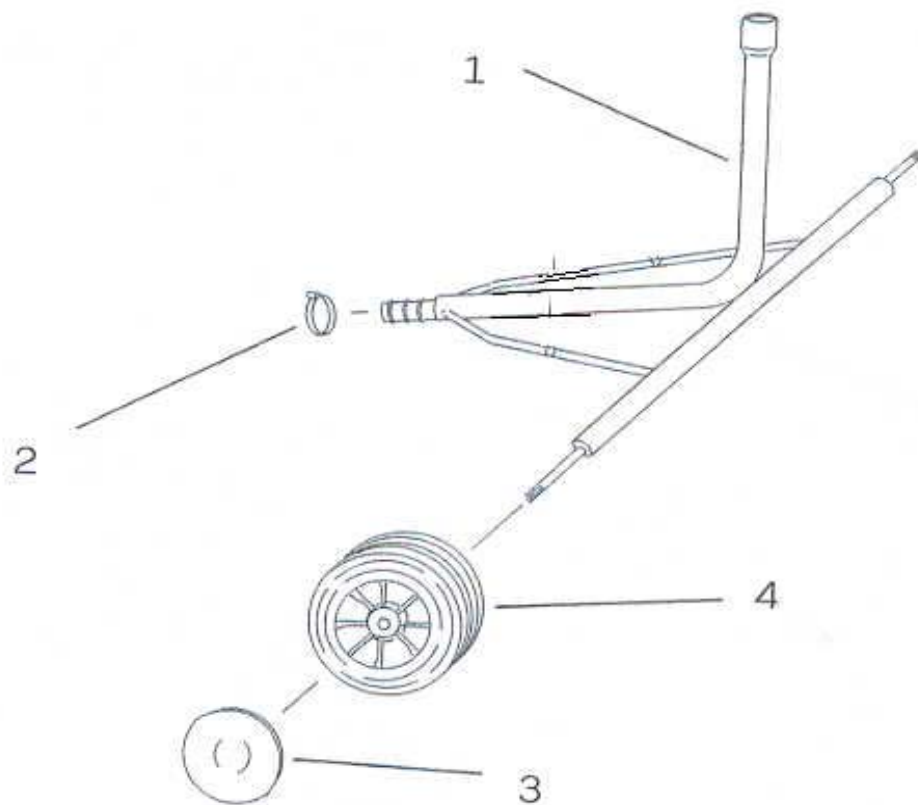

gruppo carrello

pag. E

pos.	codice	pos.	codice
1	LE25F100	11	-
2	F1625000	12	-
3	COP15000	13	-
4	RPPP0000	14	-
5	MA12ZN	15	-
6	-	16	-
7	-	17	-
8	-	18	-
9	-	19	-
10	-	20	-