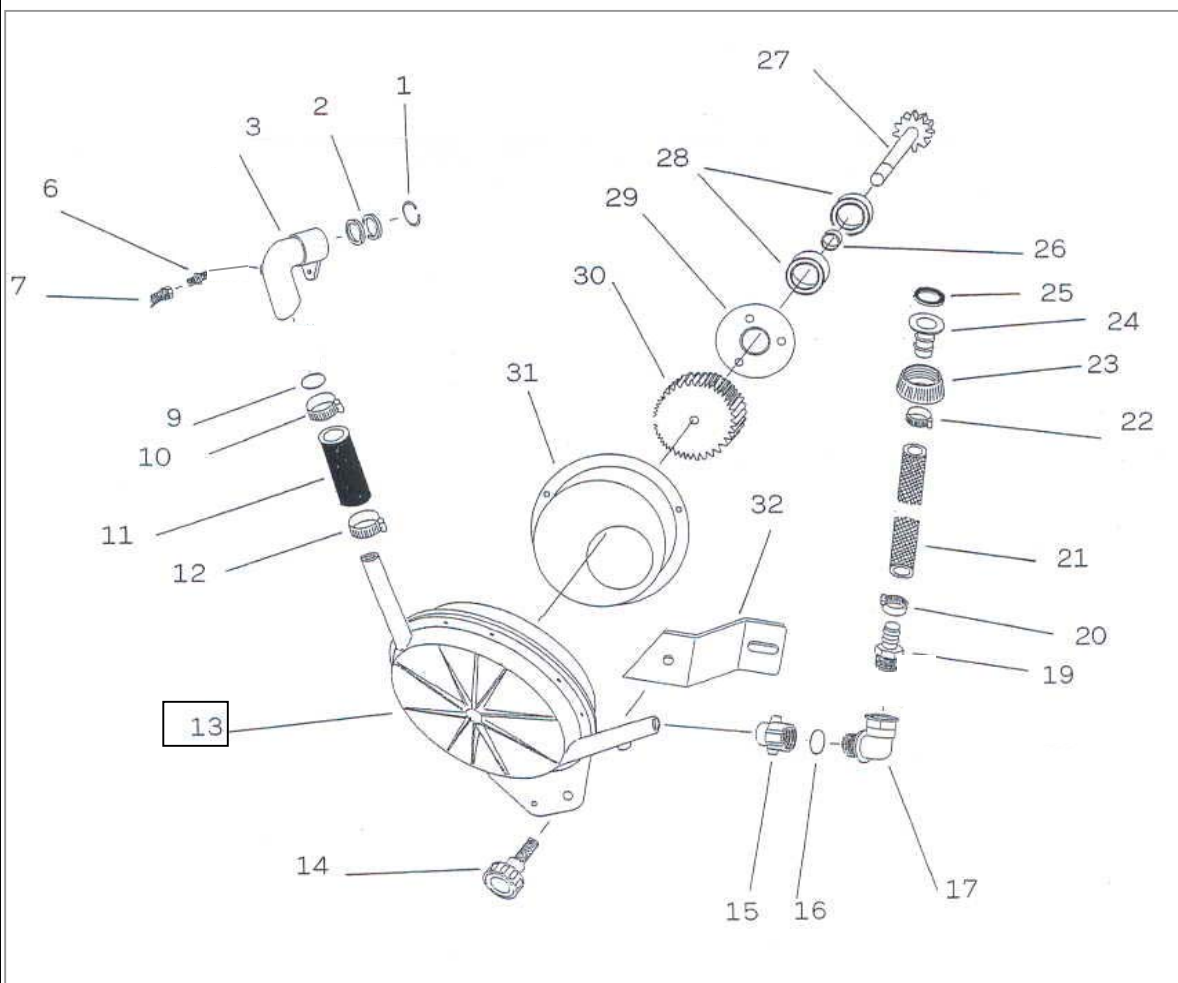

gruppo telaio inferiore

pag. A

pos.	codice	pos.	codice
1	CP400000	11	-
2	300,4000	12	-
3	LE25B000	13	-
4	C6D380000	14	-
5	LE25NB01	15	-
6	-	16	-
7	-	17	-
8	-	18	-
9	-	19	-
10	-	20	-

gruppo bobina

pag. B

pos.	codice	pos.	codice
1	TU25/500	11	LE25A6N0
2	F650	12	C6D380000
3	CD390	13	LE25A2000
4	LE3240B14	14	F1625000
5	I062	15	-
6	LE3240B15	16	-
7	LE25A8A0	17	-
8	TU25/500	18	-
9	F20,32,9	19	-
10	LE25A000	20	-

gruppo turbina

pag. C

pos.	codice	pos.	codice
1	I045	19	600320
2	P35.45.7	20	F1625000
2	GMAD4535	21	LE25E050
3	LE25E081	22	F1625000
6	NZN3/8-1/2	23	PASS035A
7	51152	24	PASS035B
10	F20,32,9	25	PASS035C
11	LE25E070	26	LEE2000A
12	F20,32,9	27	LE25E010
13	TUBAC25C0	28	LEE50000
14	PM50/10X15	29	LE25E020
15	F35100002C	30	LE25E030
16	GOR4067	31	LE25E040
17	1262033	32	LE25E090

gruppo arresto

pag. D

pos.	codice	pos.	codice
1	SWIFTM340	11	LE25D0203
2	21110730	12	LE25D0201
3	VIM34000	13	LE25D0202
4	NZN3/8-1/2	14	LE25ND10
5	VS3/8MF	15	-
6	2020 1/2	16	-
7	51152	17	-
8	LE25D0205	18	-
9	CFM06	19	-
10	FM06	20	-

gruppo carrello

pag. E

pos.	codice	pos.	codice
1	LE25F100	11	-
2	F1625000	12	-
3	COP15000	13	-
4	RPPP0000	14	-
5	MA12ZN	15	-
6	-	16	-
7	-	17	-
8	-	18	-
9	-	19	-
10	-	20	-

gruppo irrigatore

pag. F

pos.	codice	pos.	codice
1	30626	17a	30308
2	30287	18	30627
3	30386	20	30311
4	20076	21	30312
6	30296	22	30313
7	30297	23	30314
8	30298	25	30316
9	30299	29	30322
10	30281	30	30323
11	30391	31	30324
11a	30392	32	30374
12	30393	33	30680
14	30280		