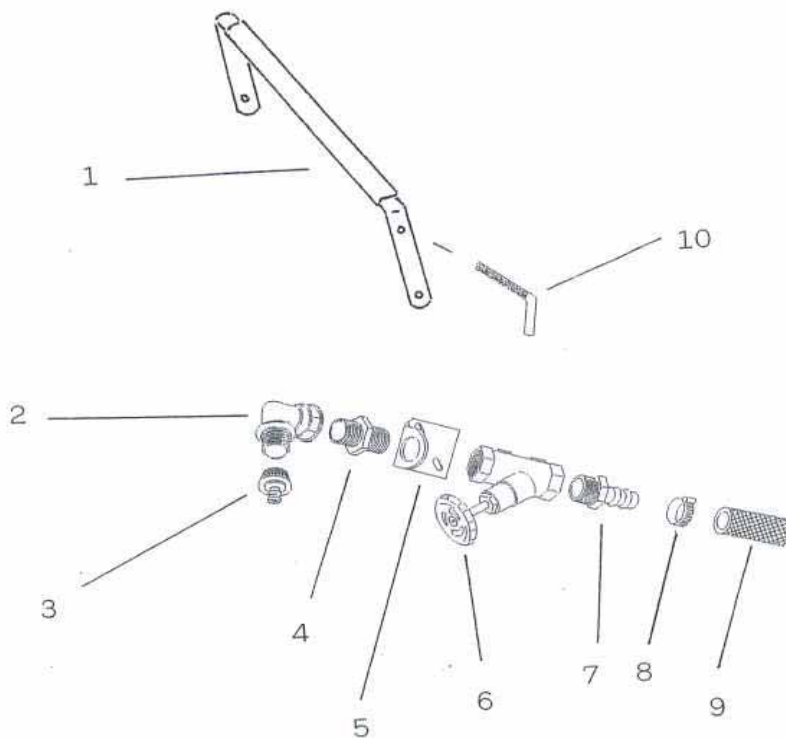

**gruppo telaio inferiore**

**pag. A**

pos.	codice	pos.	codice
1	LE200112	11	PASS200101EC
2	LE3240D90	12	LE20M000
3	TSLE2000	13	LE20001AC
4	LE3240D90	14	ASP00000
5	PASS200101DC	15	LE200113
6	LE20001FC	16	-
7	LE20001CX	17	-
8	PASS0120	18	-
9	FRA00000	19	-
10	RPPG0000	20	-

**gruppo bobina**

**pag.**

**B**

pos.	codice	pos.	codice
1	BA900200	11	LE200005
2	PASS200103AC	12	F1625000
3	PASS035C	13	601320
4	PASS035B	14	PASS0130
5	PASS035A	15	LE20003AC
6	261000	16	PASS200103CX
7	F1625000	17	PASS006BL20
8	601320	18	PASS006A
9	LE200004	19	-
10	F1625000	20	-

**gruppo turbina**

**pag.**

**C**

pos.	codice	pos.	codice
1	RCL901/4-10	11	FZ100012
2	MV14MF00	12	600220
3	LE200006	13	F1625000
4	RCL901/4-10	14	LE200008
5	F35100002	15	BA901210
6	LE200009	16	-
7	F1625000	17	-
8	601320	18	-
9	PM40/820	19	-
10	LE200007	20	-

**gruppo arresto**

**pag.**

**D**

pos.	codice	pos.	codice
1	TALE2000	11	-
2	1262033	12	-
3	BA900200	13	-
4	N3/4-1/2	14	-
5	LE200002	15	-
6	VIM12L20	16	-
7	600220	17	-
8	F1625000	18	-
9	LE200009	19	-
10	LE20ND10	20	-