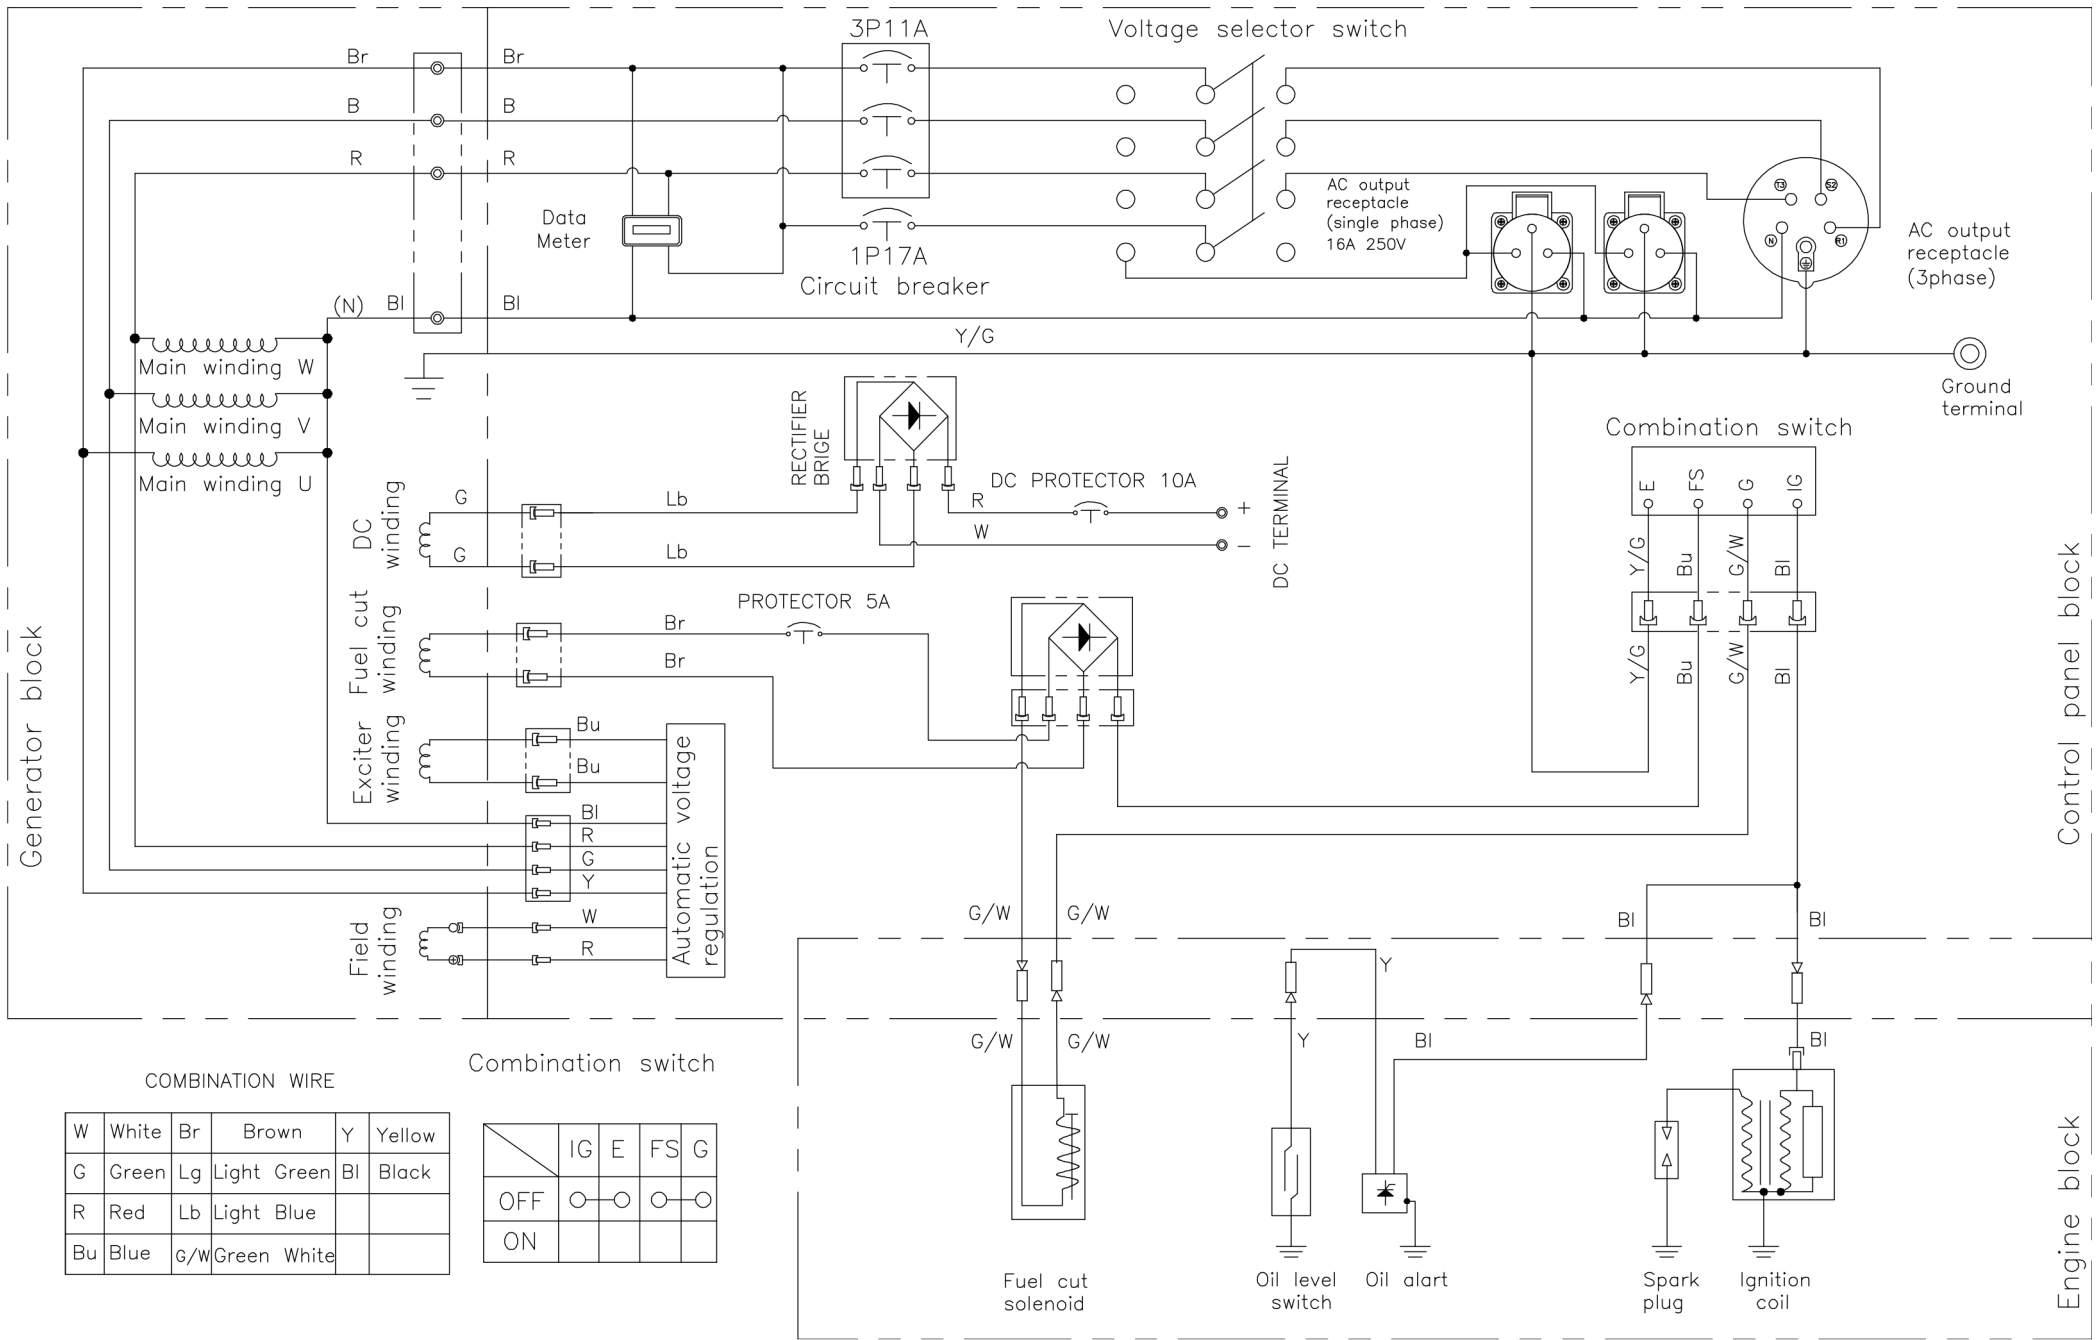

COMBINATION WIRE

W	White	Br	Brown	Y	Yellow
G	Green	Lg	Light Green	Bl	Black
R	Red	Lb	Light Blue		
Bu	Blue	G/W	Green White		

Combination switch

	IG	E	FS	G
OFF	○	○	○	○
ON