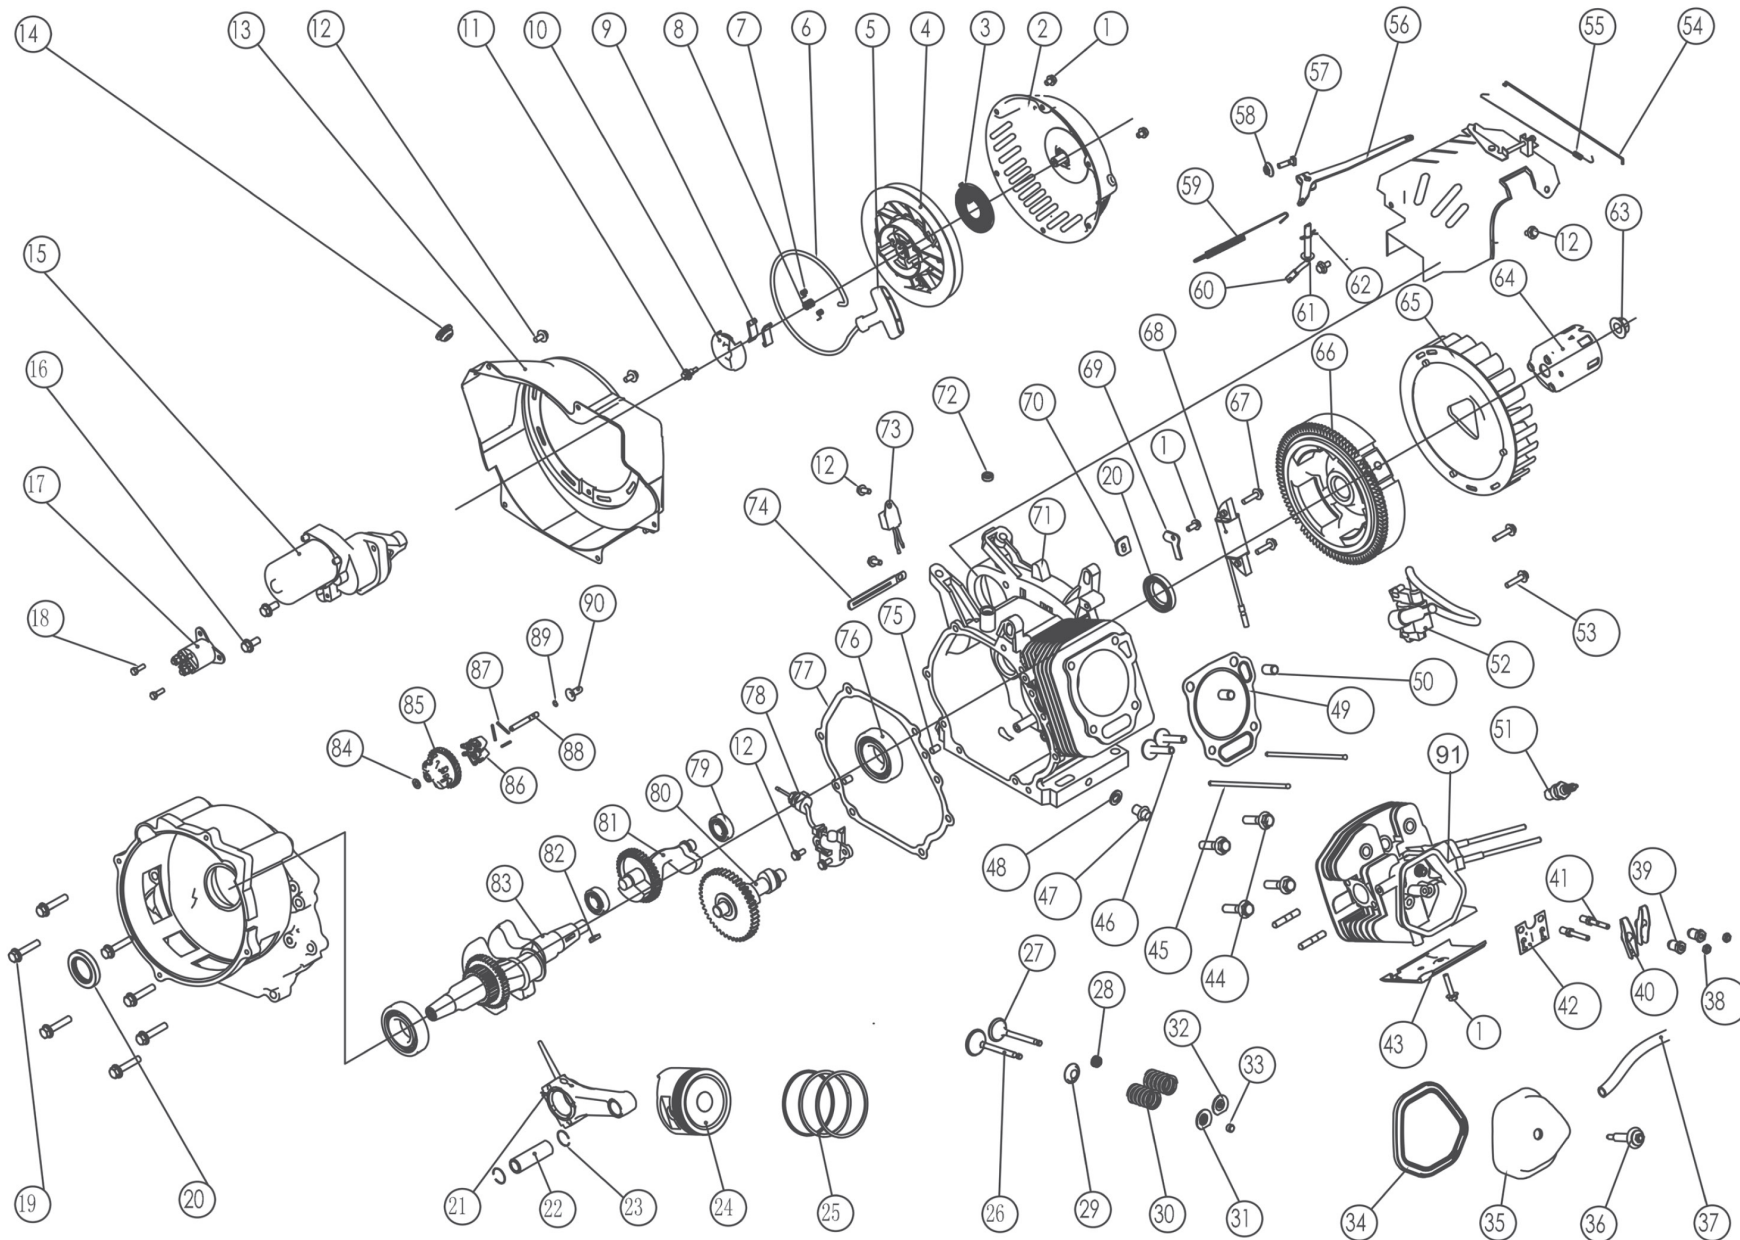

550605

position	description	popis	QTY	order no./ objednací číslo	set order no./ objednací číslo setu ND	
1	Flange bolt M6×8	Šroub M6 × 8	6			
2	Recoil starter case comp	Kryt startéru	1		8896118N	
3	Starter return spring	Vratná pružina startéru	1			
4	Recoil starter pulley	Naviják lanka startéru	1			
5	Recoil starter knob	Rukojeť startéru	1			
6	Recoil starter rope	Lanko startéru	1			
7	Ratchet spring	Pružina ráčky	2			
8	Ratchet guide spring	Pružina	1			
9	Ratchet starter	Západky startéru	2			
10	Ratchet guide	Příruba startéru	1			
11	Ratchet guide bolt	Šroub příruby startéru	1			
12	Flange bolt M6×12	Šroub M6 × 12	7			
13	Fan cover comp	Kryt ventilátoru	1			
14	Switch	Záslepka	1			
15	Start motor	Elektromotor elektrického startéru	1			
16	Flange bolt M8×35	Šroub M8 x 35	2			
17	relay	Relé startovacího elektromotoru	1			
18	Flange bolt M5×20	Šroub M5 x 20	2			
19	Flange bolt M8×40	Šroub M8 × 40	7			
20	Oil seal	Olejoyvé těsnění	2	550600-20	550030	
21	Connecting rod assembly	Ojnice	1	550605-21		
22	Piston pin	Pístní čep	1	550600-22		
23	Piston pin clip	Pojistný kroužek pístního čepu	2	550600-23		
24	Piston	Píst	1	550600-24		
25	ring set	pístní kroužek	3	550600-25		
26	EX, Valve	Výfukový ventil	1	550600-26		
27	IN, valve	Nasávací ventil	1	550600-27		
28	Valve oil	Olejoyvý ventil	1	550600-28		
29	Valve spring washer	Podložka pružiny ventilu	1	550600-29		
30	Valve spring	Pružina ventilu	2	550600-30		
31	Ex , valve spring retainer	Podložka pružiny výfukového ventilu	1	550600-31		
32	IN , valve spring retainer	Podložka pružiny sacího ventilu	1	550600-32		
33	Valve rotator	Rotátor ventilu	1	550600-33		
34	Head over packing	Těsnění víka hlavy válce	1	550600-34		
35	Head cover comp	Víko hlavy válce	1	550600-35		
36	Head cover bolt comp	Šroub víka hlavy válce	1			
37	Tube	Hadička	1			
38	Pivot adjusting nut	Matice nastavení čepu	2	550600-38		
39	Rocker arm pivot	Čep vahadla	2	550600-39		
40	Valve rocket arm	Rameno vahadla ventilu	2	550600-40		
41	Pivot bolt	Šroub čepu	2	550600-41		
42	Push rod guide plate	Vodící deska táhla	1	550600-42		
43	Shroud	Krytka	1			
44	Bolt	Šroub	4			
45	Push rod	Táhlo	2	550600-45		
46	Valve lifter	Zvedač ventilu	2	550600-46		
47	Drain plug bolt	Šroub výpustě olejové nádrže	2		550030	
48	Drain plug washer	Podložka vypouštěcího šroubu	2			
49	Cylinder head casket	Těsnění hlavy válce	1	550600-49		
50	Dowel pin	Kolík	2			
51	Spark plug	Zapalovací svíčka	1	550605-51		
52	ignition	zapalování	1	550600-52		
53	Bolt M6×29	Šroub M6 x 29	2			
54	Governor rod	Táhlo regulátoru	1			
55	Throttle return spring	Vratná pružina plynu	1	550600-55		
56	Governor arm	Rameno regulátoru	1			
57	Governor arm bolt	Šroub ramena regulátoru	1			
58	Nut M6	Matice M6	2			
59	Governor spring	Pružina regulátoru	1	550600-59		
60	Cover arm shaft	Kryt ramene hřídele	1			
61	Washer 8.2×17×0.8	Podložka 8,2 × 17 × 0,8	1			
62	Pin clip	Pojistka čepu	1			
63	Special nut	Speciální matice	1			
64	Starter pulley comp	Protikus startéru	1